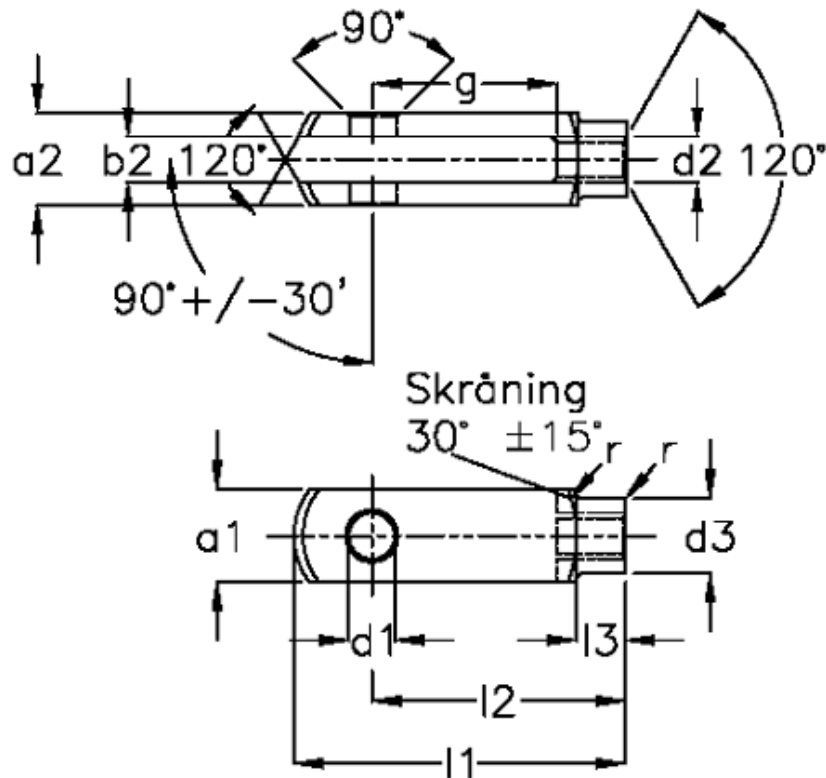

Article number: 1405342842

Description: KLEE Fork joint G 42x84 M42x2, right

## Measures

a1 (h11)	= 85	g (+/-0.5)	= 84
a2	= 85 (+0,5 -0,2)	l1 (+/-0.5)	= 232
b1 (B13)	= 42	l2	= 168 (-0,4)
b2	= 42 (+0,85)	l3	= 63,5
d1 H9	= 42	r	= 5.0
d2	= M 42 x 2	Size	= G 42 x 84FG
d3 (+/-0.3)	= 70	Weight	= 5.340
f (+/-0.2)	= 3.0		